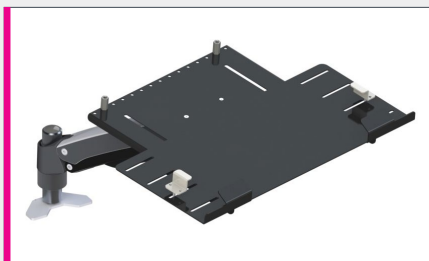

Accessoires et équipements

Supports informatiques

L'**informatisation** du circuit du médicament et le dossier patient informatisé (DPI) sont des enjeux majeurs pour les établissements.

Dans ce cadre, PRATICIMA vous propose toute une gamme de supports informatiques compatibles avec l'ensemble de nos chariots et guéridons.

Ergonomique

Hygène

Points forts

- Supports informatiques pour tablette tactile, ordinateur portable et écran
- Ordinateur et tablette sécurisés tout en restant accessible
- Matériaux résistants aux produits de désinfection des milieux hospitaliers