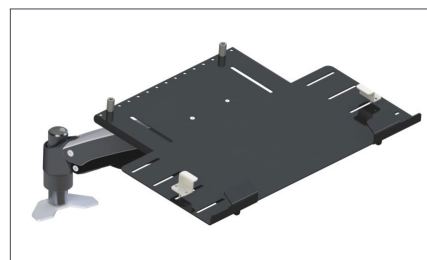

Supports en tôle pour ordinateur portable

- Conçu pour un ordinateur portable de 17 pouces maximum
- Tablette en tôle L. 450 x P. 327-447 mm
- 2 plis de sécurité à l'avant
- 2 butées anti-chute à l'arrière
- 2 brides de fixation ajustables selon la largeur de l'ordinateur